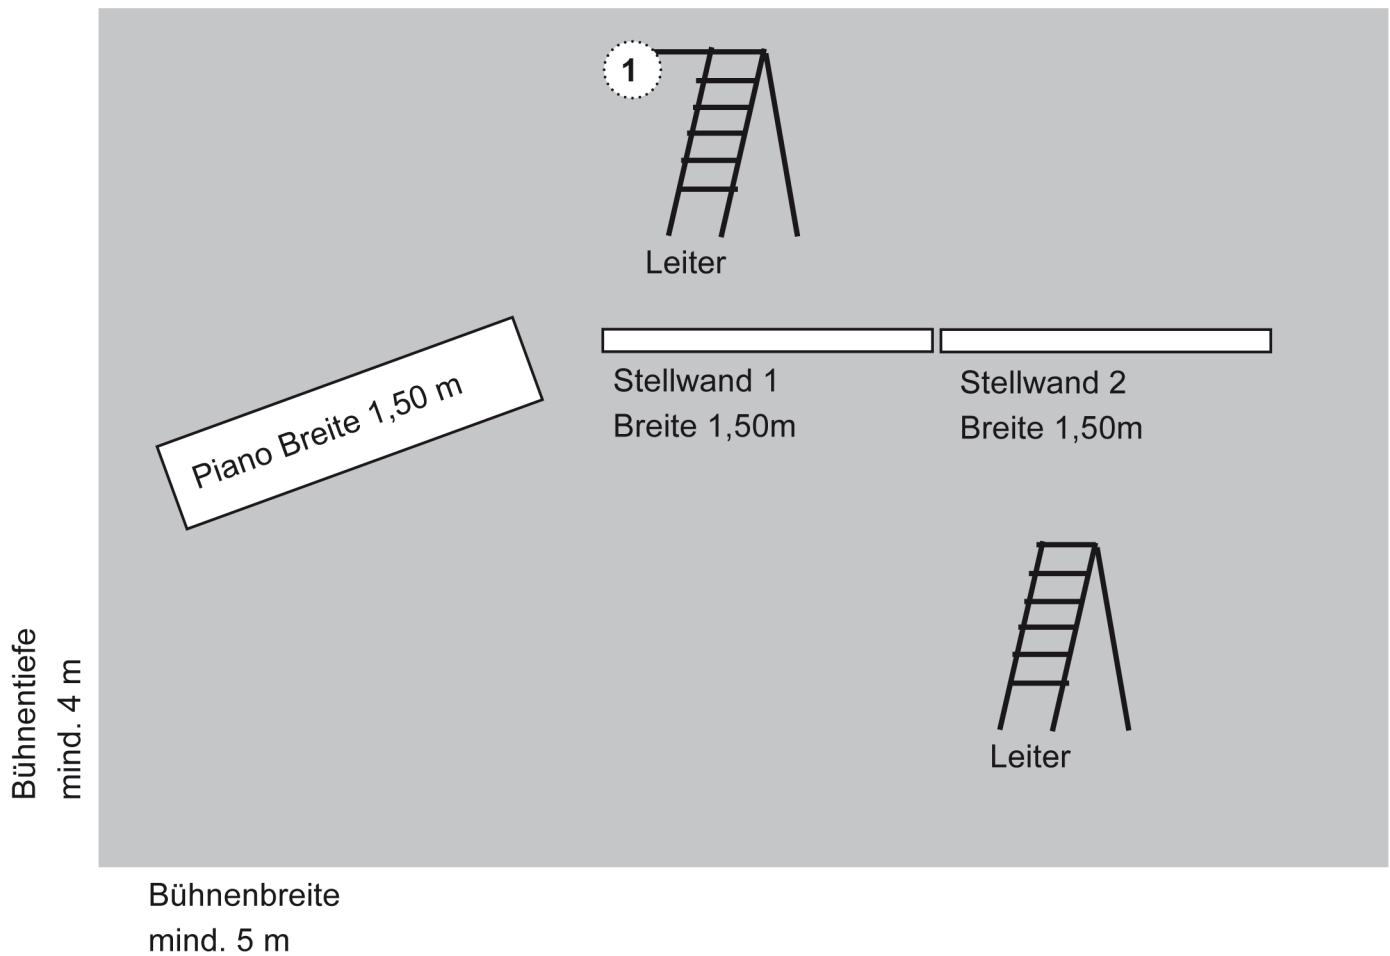

Lichtplan erweitert

10

11

2 4 7

5 9

8 6 3

- 1 Schatten auf Stellwand 1
- 2+3 Spiellicht
- 4 Piano
- 5+9 Brunnen auf Stellwand 1 mit Farbscheibe Blau 120
- 6 über Stellwände 1 + 2
- 7+8 Spiellicht mit Farbscheibe „Schminklicht“
- 10+11 Spiellicht mit Farbscheibe Golden 176 (?)

650 Watt PC's mit Torblende